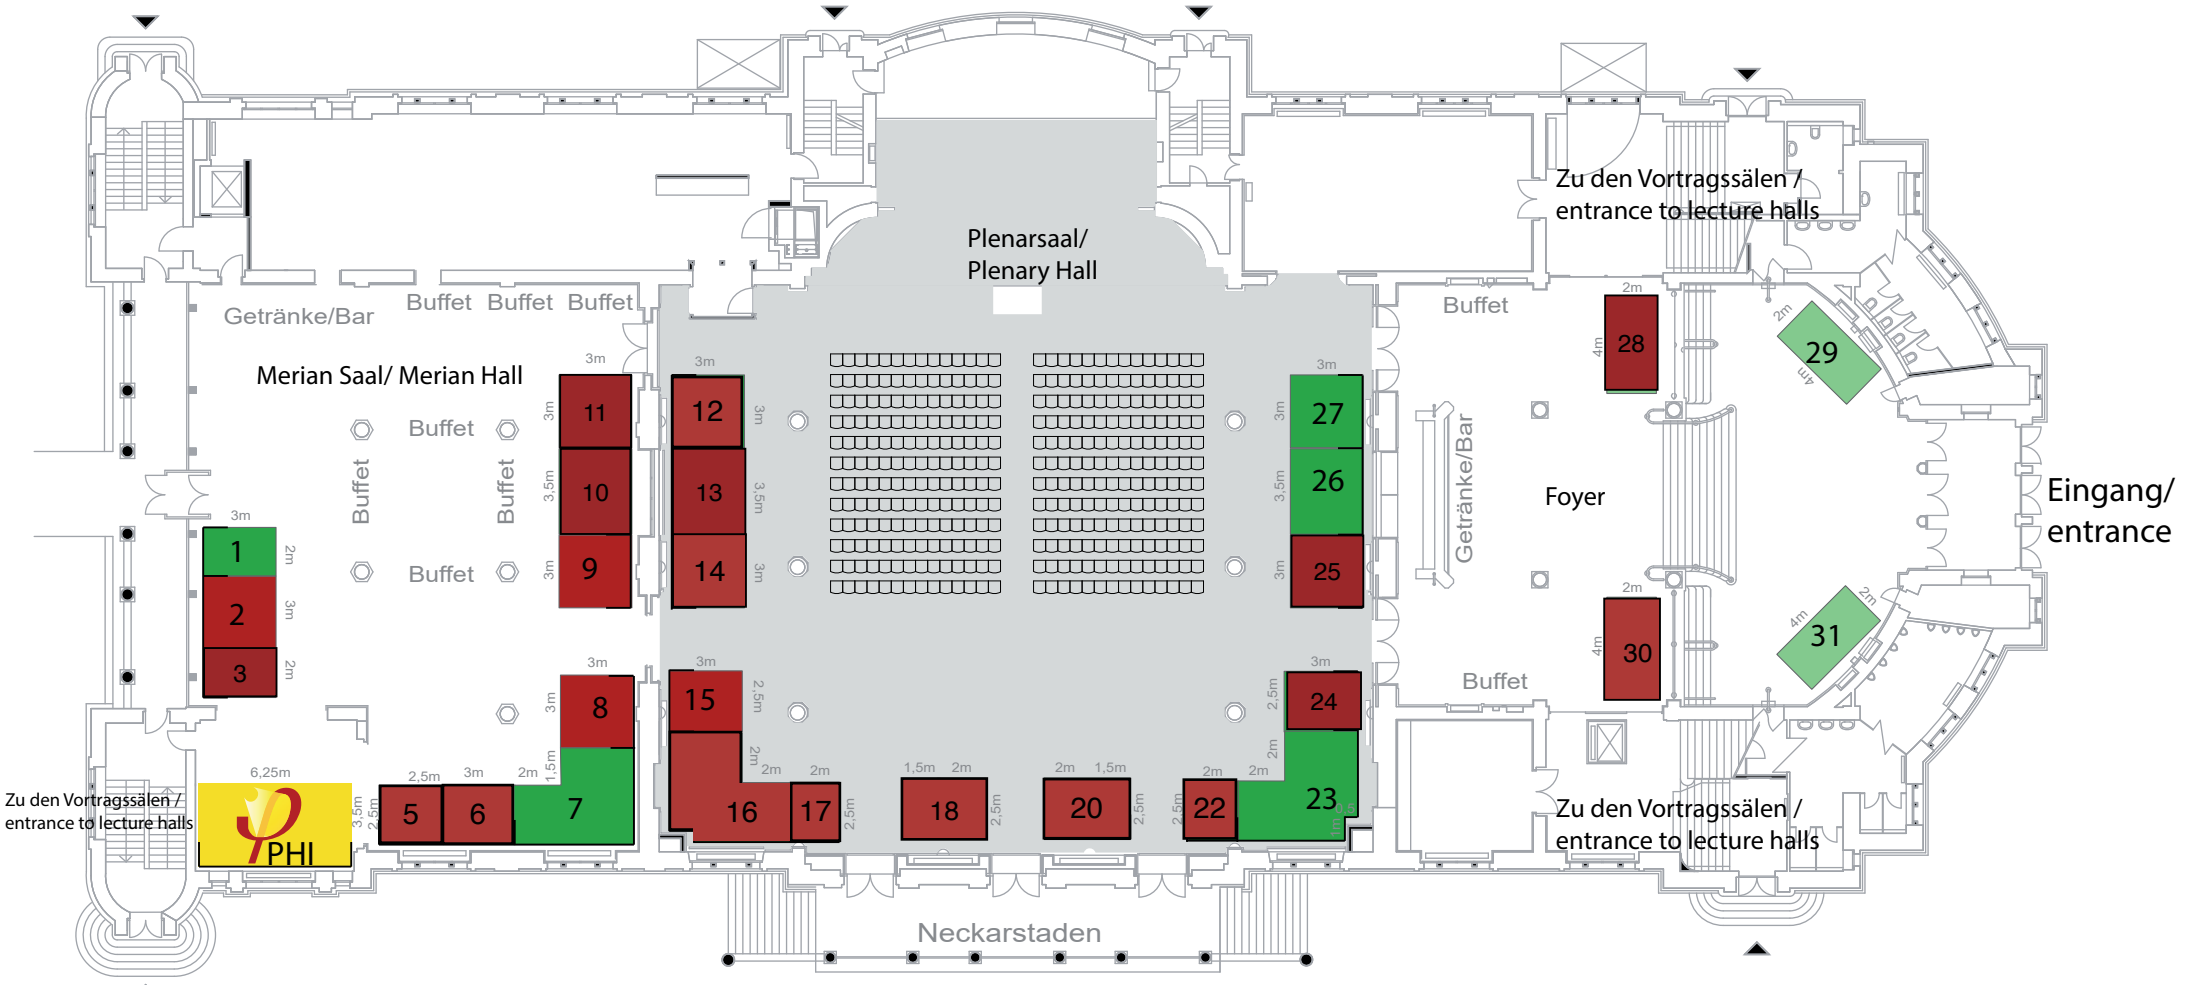

Untere Neckarstraße

Zu den Vortragssälen /  
entrance to lecture halls

Zu den Vortragssälen /  
entrance to lecture halls

Eingang/  
entrance

Zu den Vortragssälen /  
entrance to lecture halls

Bitte beachten Sie bei der Buchung von Standflächen im Plenarsaal, dass hier Vortragsveranstaltungen stattfinden. Für Kundengespräche stehen Ihnen in dieser Zeit großzügige Cateringbereiche im Merian Saal und im Foyer des Gebäudes zur Verfügung.

When booking stand areas in the plenary hall, please note that the lecture programme will be taking place in the same room. Ample catering areas are available in the Merian Hall and in the foyer of the building for customer meetings.

- Frei, mit Rückwand und Teppich / Available, incl. back wall and carpet
- Frei, ohne Standbau / Available, without booth system
- Reserviert / Reserved
- Belegt / Booked