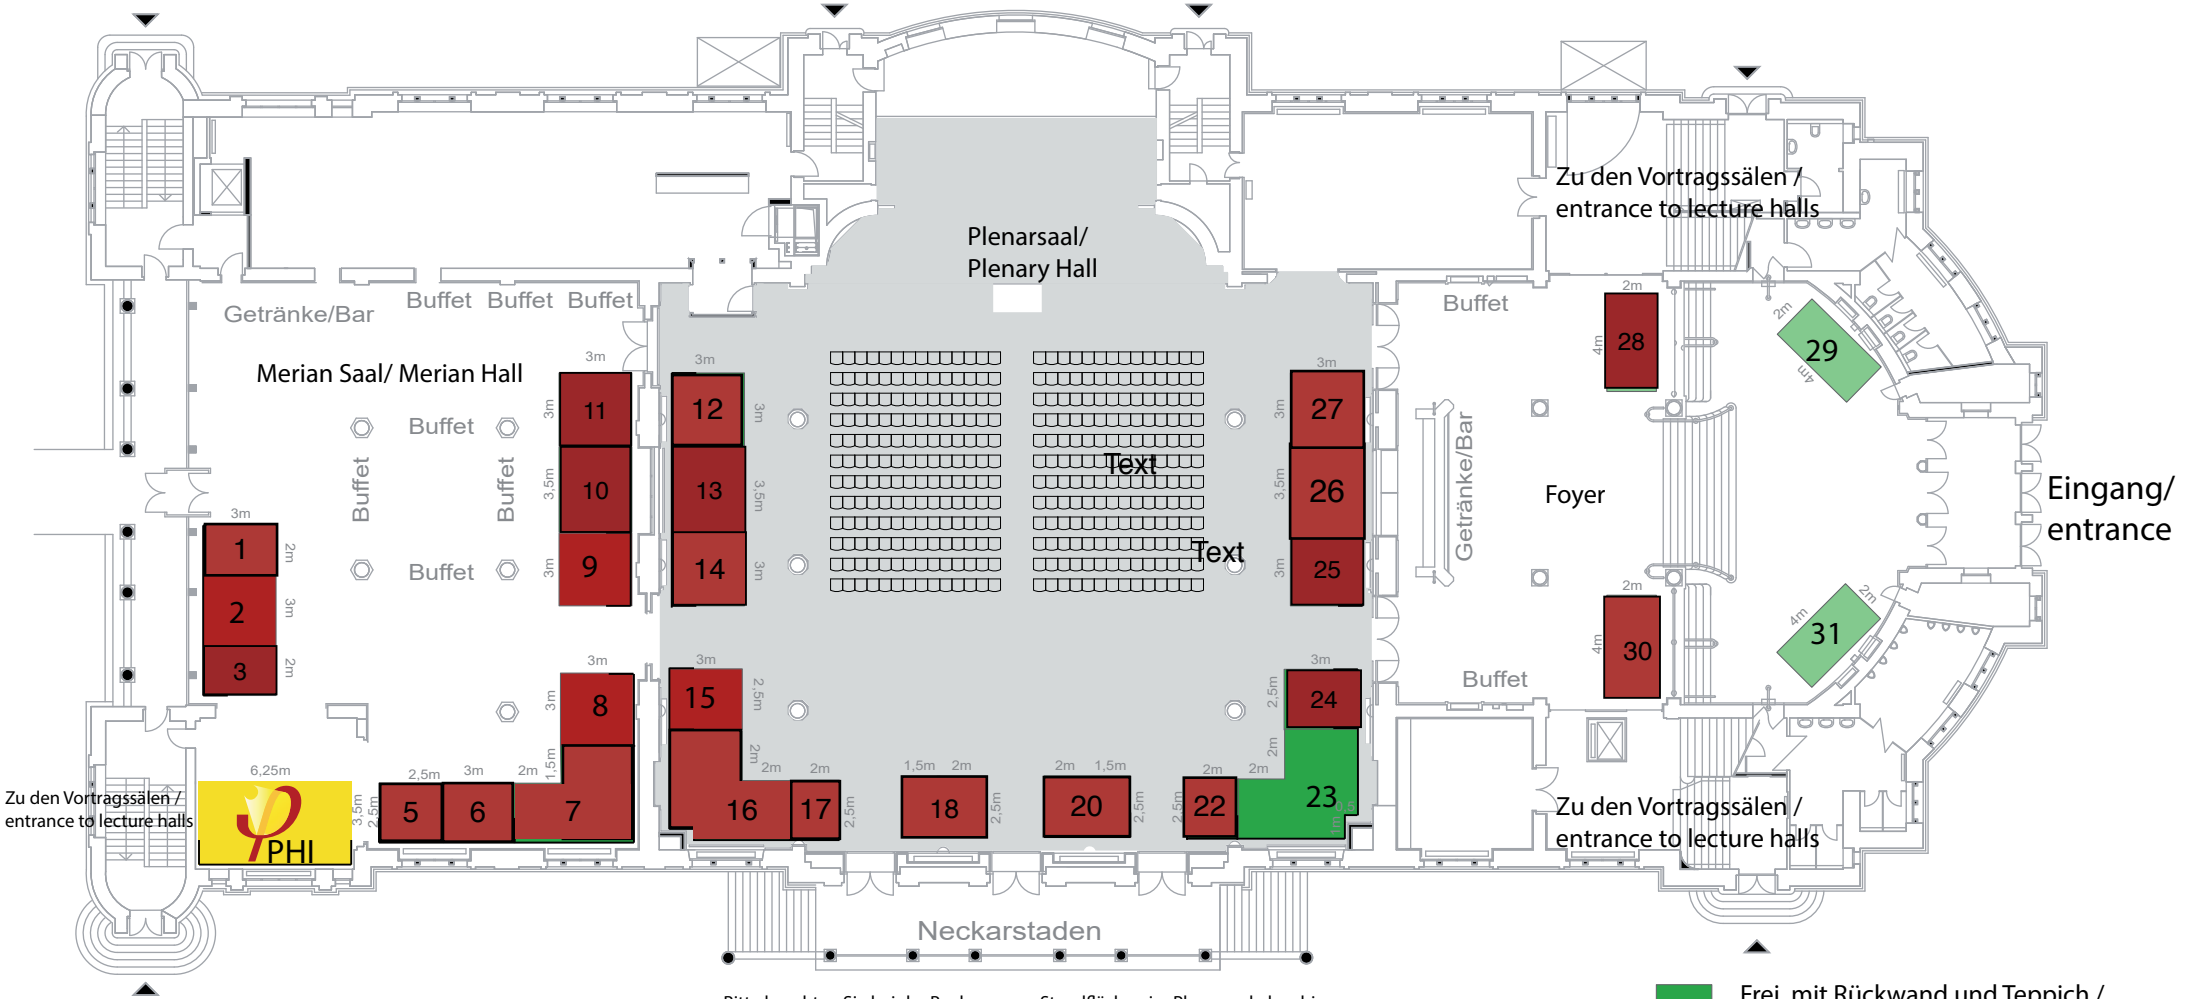

Untere Neckarstraße

Zu den Vortragssälen / entrance to lecture halls

Zu den Vortragssälen / entrance to lecture halls

Eingang / entrance

Zu den Vortragssälen / entrance to lecture halls

Bitte beachten Sie bei der Buchung von Standflächen im Plenarsaal, dass hier Vortragsveranstaltungen stattfinden. Für Kundengespräche stehen Ihnen in dieser Zeit großzügige Cateringbereiche im Merian Saal und im Foyer des Gebäudes zur Verfügung.

When booking stand areas in the plenary hall, please note that the lecture programme will be taking place in the same room. Ample catering areas are available in the Merian Hall and in the foyer of the building for customer meetings.

- Frei, mit Rückwand und Teppich / Available, incl. back wall and carpet
- Frei, ohne Standbau / Available, without booth system
- Reserviert / Reserved
- Belegt / Booked

BESSER BAUEN!

Passivhaustagung Heidelberg 2019